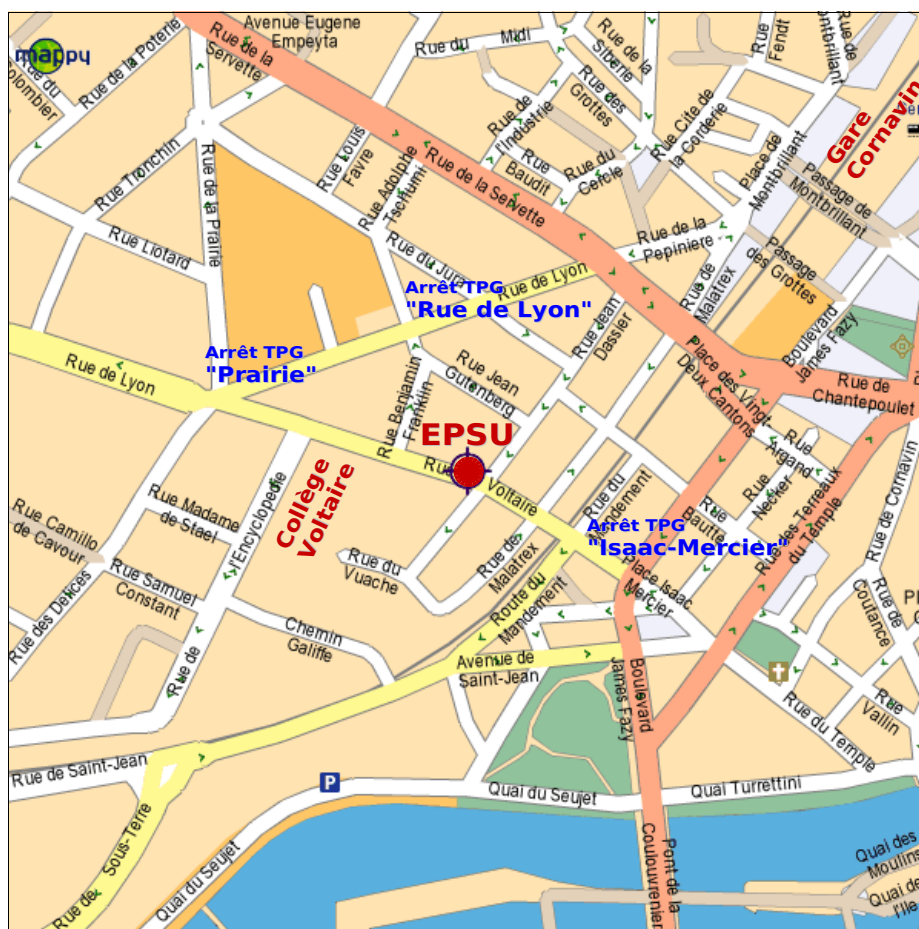

www.epsu.ch/?police
info@epsu.ch

Pour nous trouver à Genève :
Locate us in Geneva:

École EPSU · Rue Voltaire 12 · 1201 Genève · ☎ 022 344 58 02

L'École se trouve à proximité de la Gare Cornavin, tout près du Collège Voltaire. Transports publics : arrêts TPG "Prairie" (bus 6, 19, 27) et "Rue de Lyon" (bus 3, 9, 10 et 6, 19, 27), et arrêt de tram "Isaac-Mercier" (trams 13, 15, 16 en provenance de Cornavin).

The School is located in the vicinity of Geneva Main Station (Cornavin). Public transport: bus stops "Prairie" (buses 6, 19, 27) and "Rue de Lyon" (buses 3, 9, 10 and 6, 19, 27), and tramway stop "Isaac-Mercier" (lines 13, 15, 16 from Cornavin).